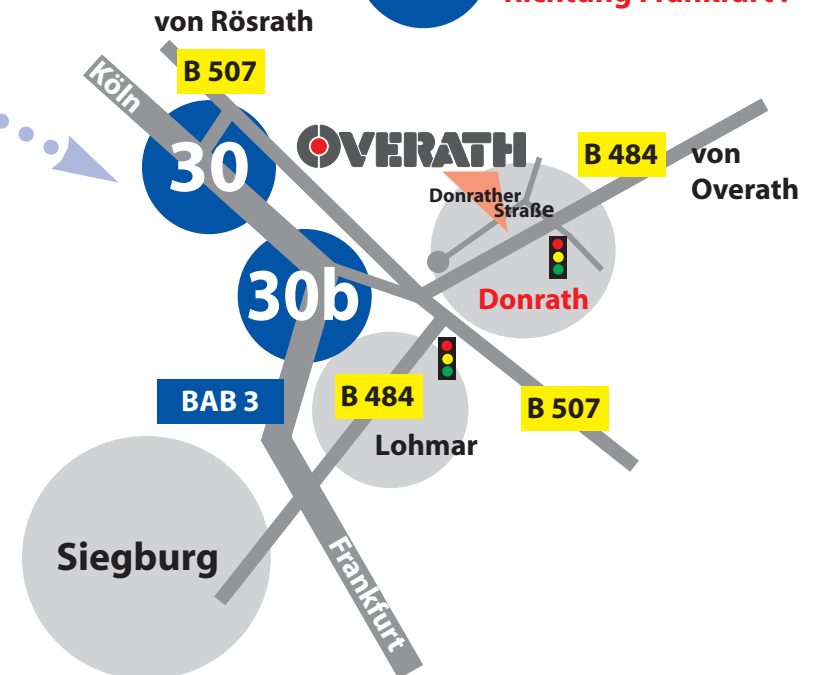

**30** Ausfahrt „Rösraht“  
 nur in und aus  
 Richtung Köln !

**30b** Ausfahrt „Lohmar Nord“  
 nur in und aus  
 Richtung Frankfurt !

*Wir wünschen  
 Ihnen  
 eine angenehme  
 Anreise...*

**Wegbeschreibung**