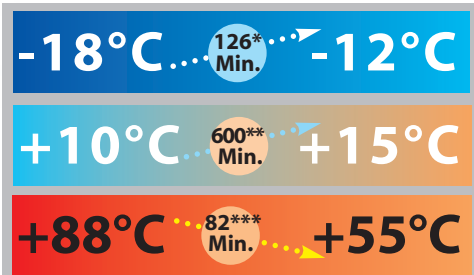

DIN EN 12546-2
DIN EN 1672-2

bei 23° Raumtemperatur:
*Spinat **Getränke ***Pizza

OVERATH
...Individualität in Serie

Flip-Box®

P r e m i u m

Praktischer Begleiter bei jedem Einkauf...

passt in den kleinsten Kofferraum...

und hält Frisches appetitlich frisch,
Kaltes kalt oder Warmes warm.

Flip-Box® - P r e m i u m , die klappbare Extraklasse...

Diese Isolierbox ist die hochwertigste im Flip-Box-Sortiment. Mit über 25 Litern verfügt sie über besonders viel Transportvolumen. Aufgrund Ihrer extra stabilen Wände und Gelenke kann sie bis zu 25 kg Gewicht tragen. Die perfekte Isolierung hält gekühlte Getränke über 10 Stunden lang kühl.

Standardfarben: schwarz / grau

Artikelnummer: 776600442

EAN: 4031371664429

Individuell: 3D-gelaserete Beschriftung...

Stabil und stapelbar: trägt bis zu 25 kg
bei dynamischer Belastung!

Ebenfalls erhältlich: