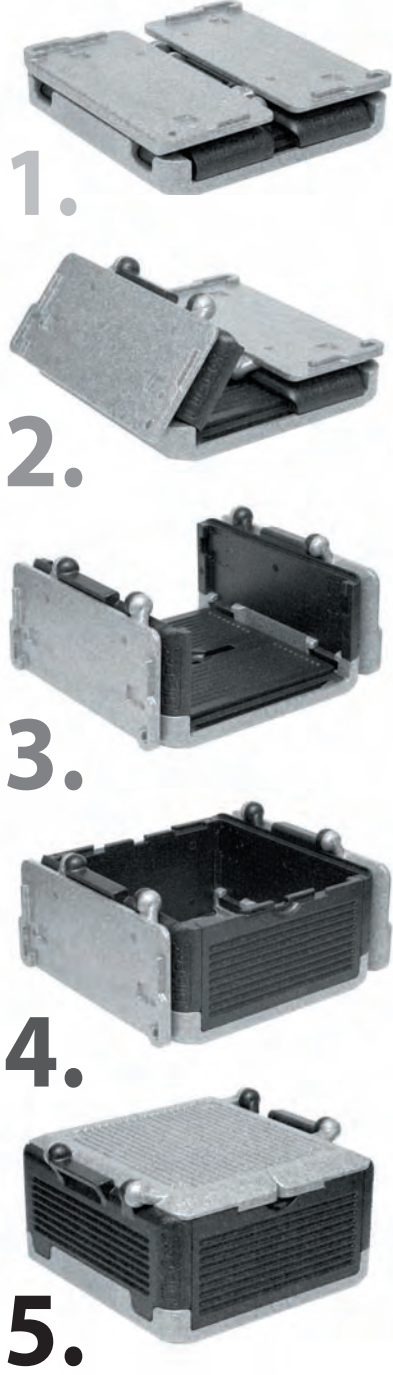

Flip-Box®

P r e m i u m

Die klappbare Premium - Isolierbox

Beste Produktqualität ohne Kompromisse:

- großer Rauminhalt
- guter Tragekomfort
- hochstabile Wände
- besonders robustes Material
- hohe Belastbarkeit/25kg
- einrastende Deckel
- beste Isolierwerte

DIN EN 12546-2
DIN EN 1672-2

bei 23° Raumtemperatur:
*Spinat **Getränke ***Pizza

OVERATH
...Individualität in Serie

Flip-Box®

P r e m i u m

Praktischer Begleiter bei jedem Einkauf...

passt in den kleinsten Kofferraum...

und hält Frisches appetitlich frisch,
Kaltes kalt oder Warmes warm.

Flip-Box® - P r e m i u m , die klappbare Extraklasse...

Diese Isolierbox ist die hochwertigste im Flip-Box-Sortiment. Mit über 25 Litern verfügt sie über besonders viel Transportvolumen. Aufgrund Ihrer extra stabilen Wände und Gelenke kann sie bis zu 25 kg Gewicht tragen. Die perfekte Isolierung hält gekühlte Getränke über 10 Stunden lang kühl.

Die Verrastungen der Seitenwände und Deckel machen sie besonders dicht und stabil. Damit ist die Flip-Box® premium die ideale Transportbox auch bei hoher Beanspruchung.

Flip-Box® premium wird mit energiesparender Technologie hergestellt. Sie kann auf Wunsch individualisiert werden. Diese Box wurde durch die LGA QualiTest GmbH, ein Unternehmen des TÜV Rheinland, auf ihre Gebrauchstauglichkeit getestet. Nach der Prüfung ihrer thermischen, mechanischen und chemischen Eigenschaften erhielt sie die LGA-Qualitätsauszeichnung.